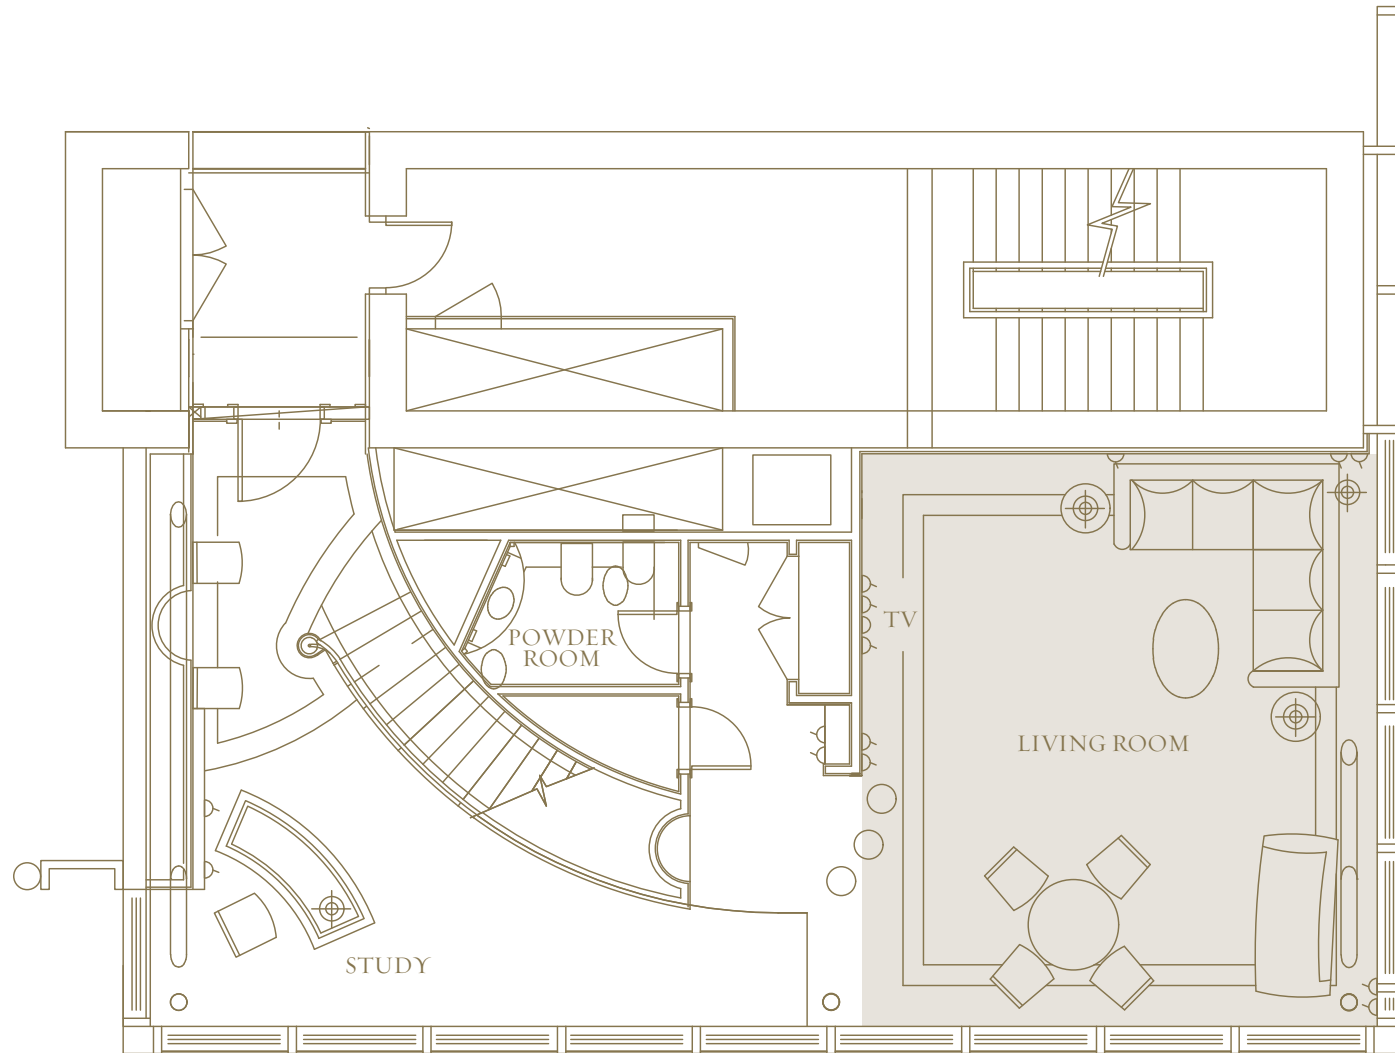

# PANORAMIC SUITE

Level 14 & 13,5

Ground Floor - Total Suite Area 225 sqm

# PANORAMIC SUITE

Level 14 & 13,5

Mezzanine - Total Suite Area 225 sqm

# PANORAMIC SUITE

Level 12 & 11 ,10 ,9 ,7 ,6

Ground Floor - Total Suite Area 225 sqm

# PANORAMIC SUITE

Level 12 & 11, 10, 9, 7, 6

Mezzanine - Total Suite Area 225 sqm