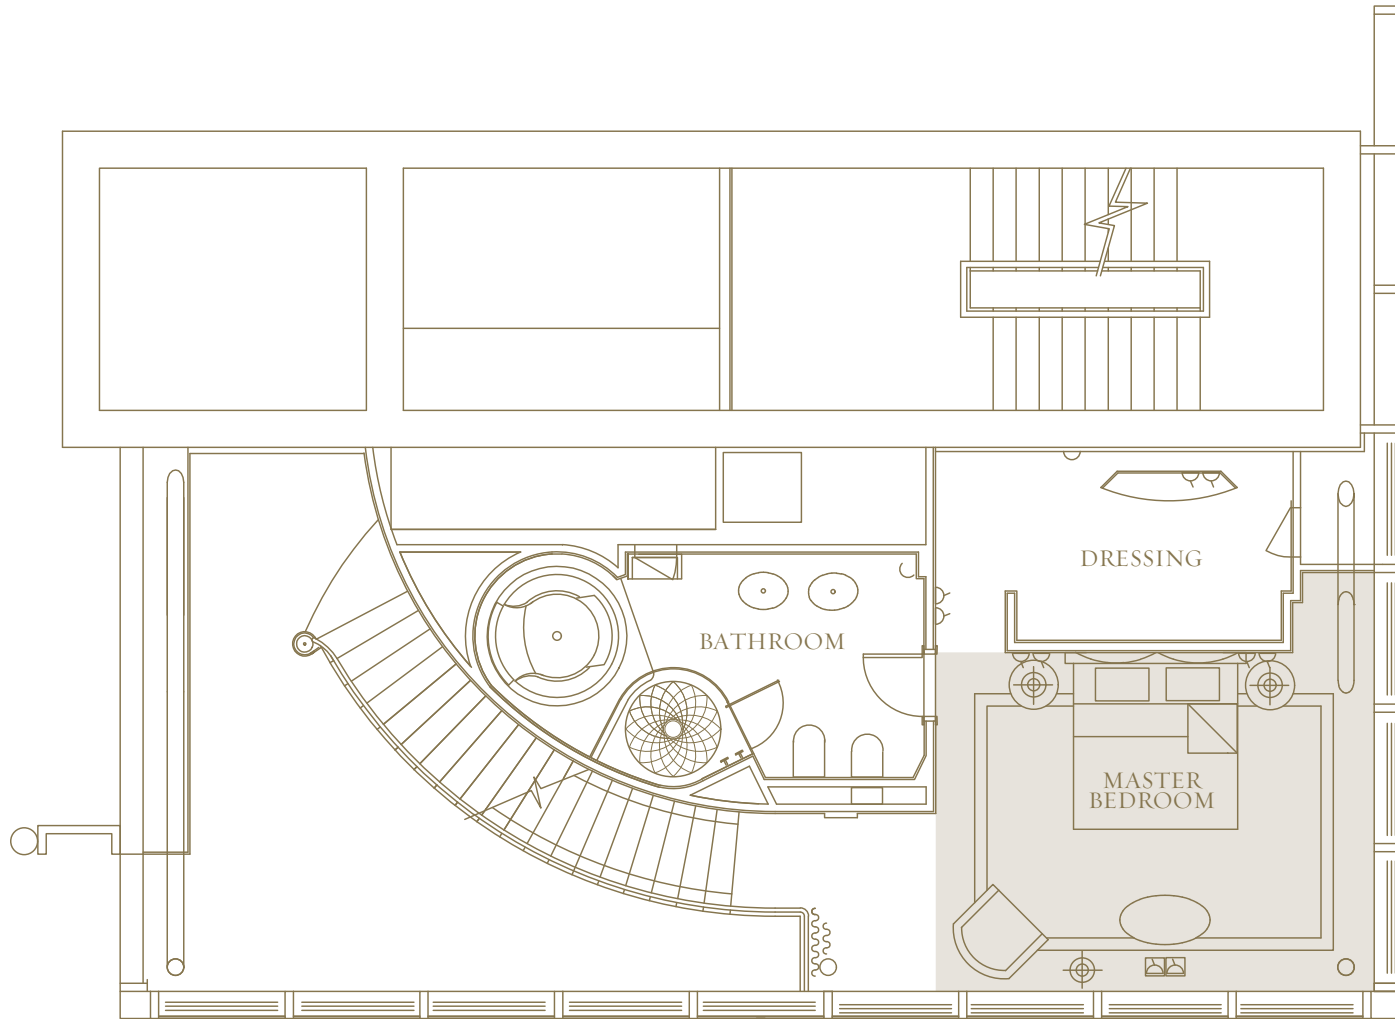

# PANORAMIC SUITE

Level 14 & 13,5

Ground Floor - Total Suite Area 225 sqm

# PANORAMIC SUITE

Level 14 & 13,5

Mezzanine - Total Suite Area 225 sqm

# PANORAMIC SUITE

Level 12 & 11 ,10 ,9 ,7 ,6

Ground Floor - Total Suite Area 225 sqm