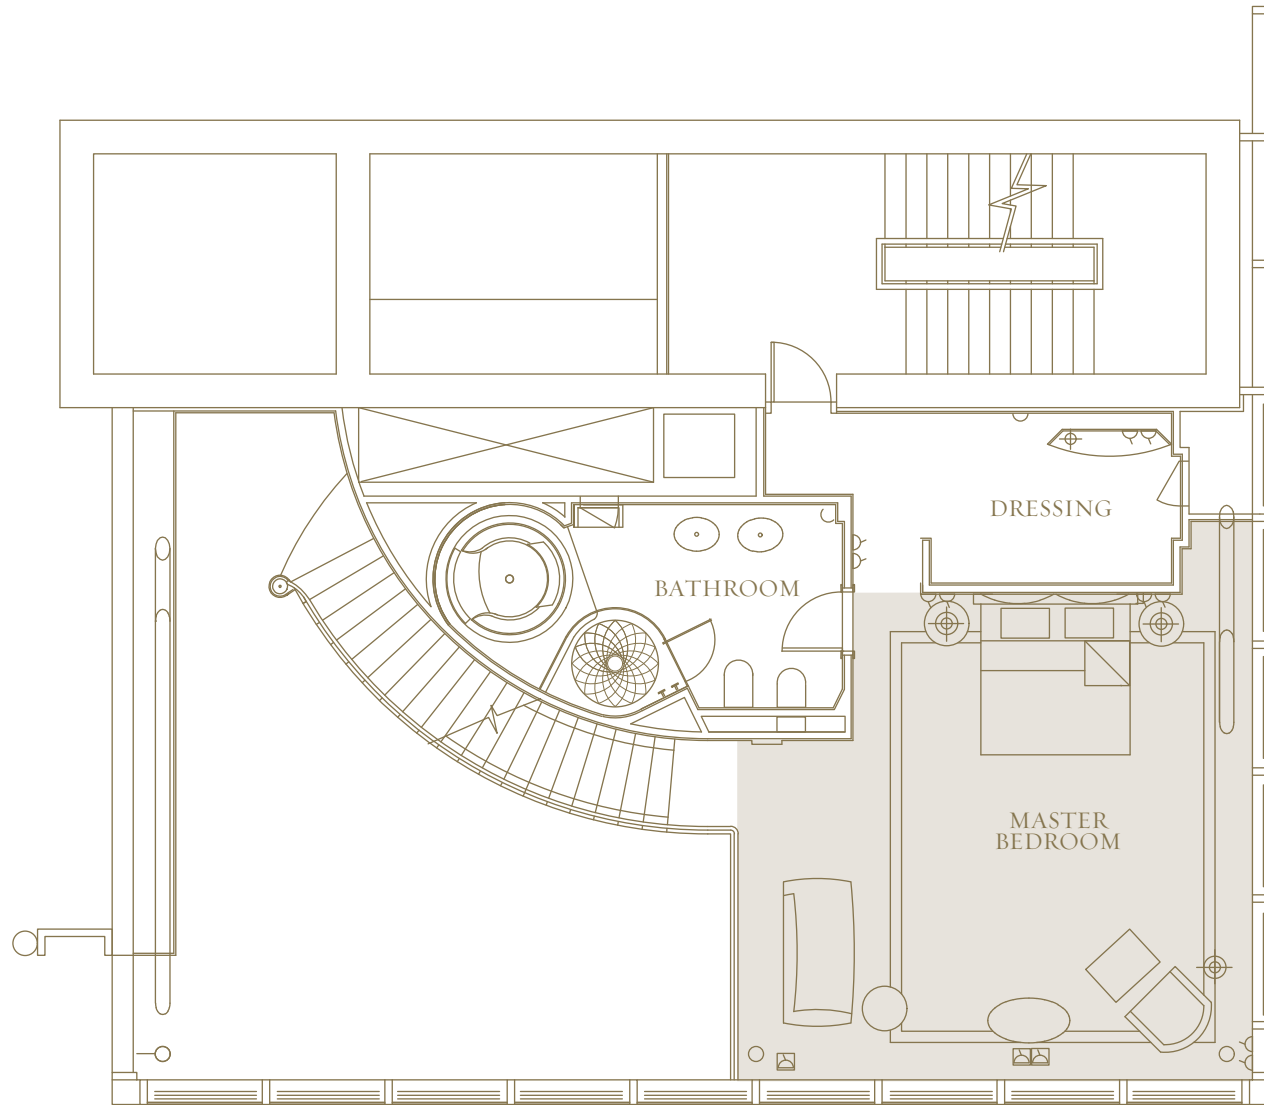

# PANORAMIC SUITE

Level 14 & 13,5

Ground Floor - Total Suite Area 225 sqm

# PANORAMIC SUITE

Level 14 & 13,5

Mezzanine - Total Suite Area 225 sqm

# PANORAMIC SUITE

Level 12 & 11 ,10 ,9 ,7 ,6

Ground Floor - Total Suite Area 225 sqm

# PANORAMIC SUITE

Level 12 & 11, 10, 9, 7, 6

Mezzanine - Total Suite Area 225 sqm