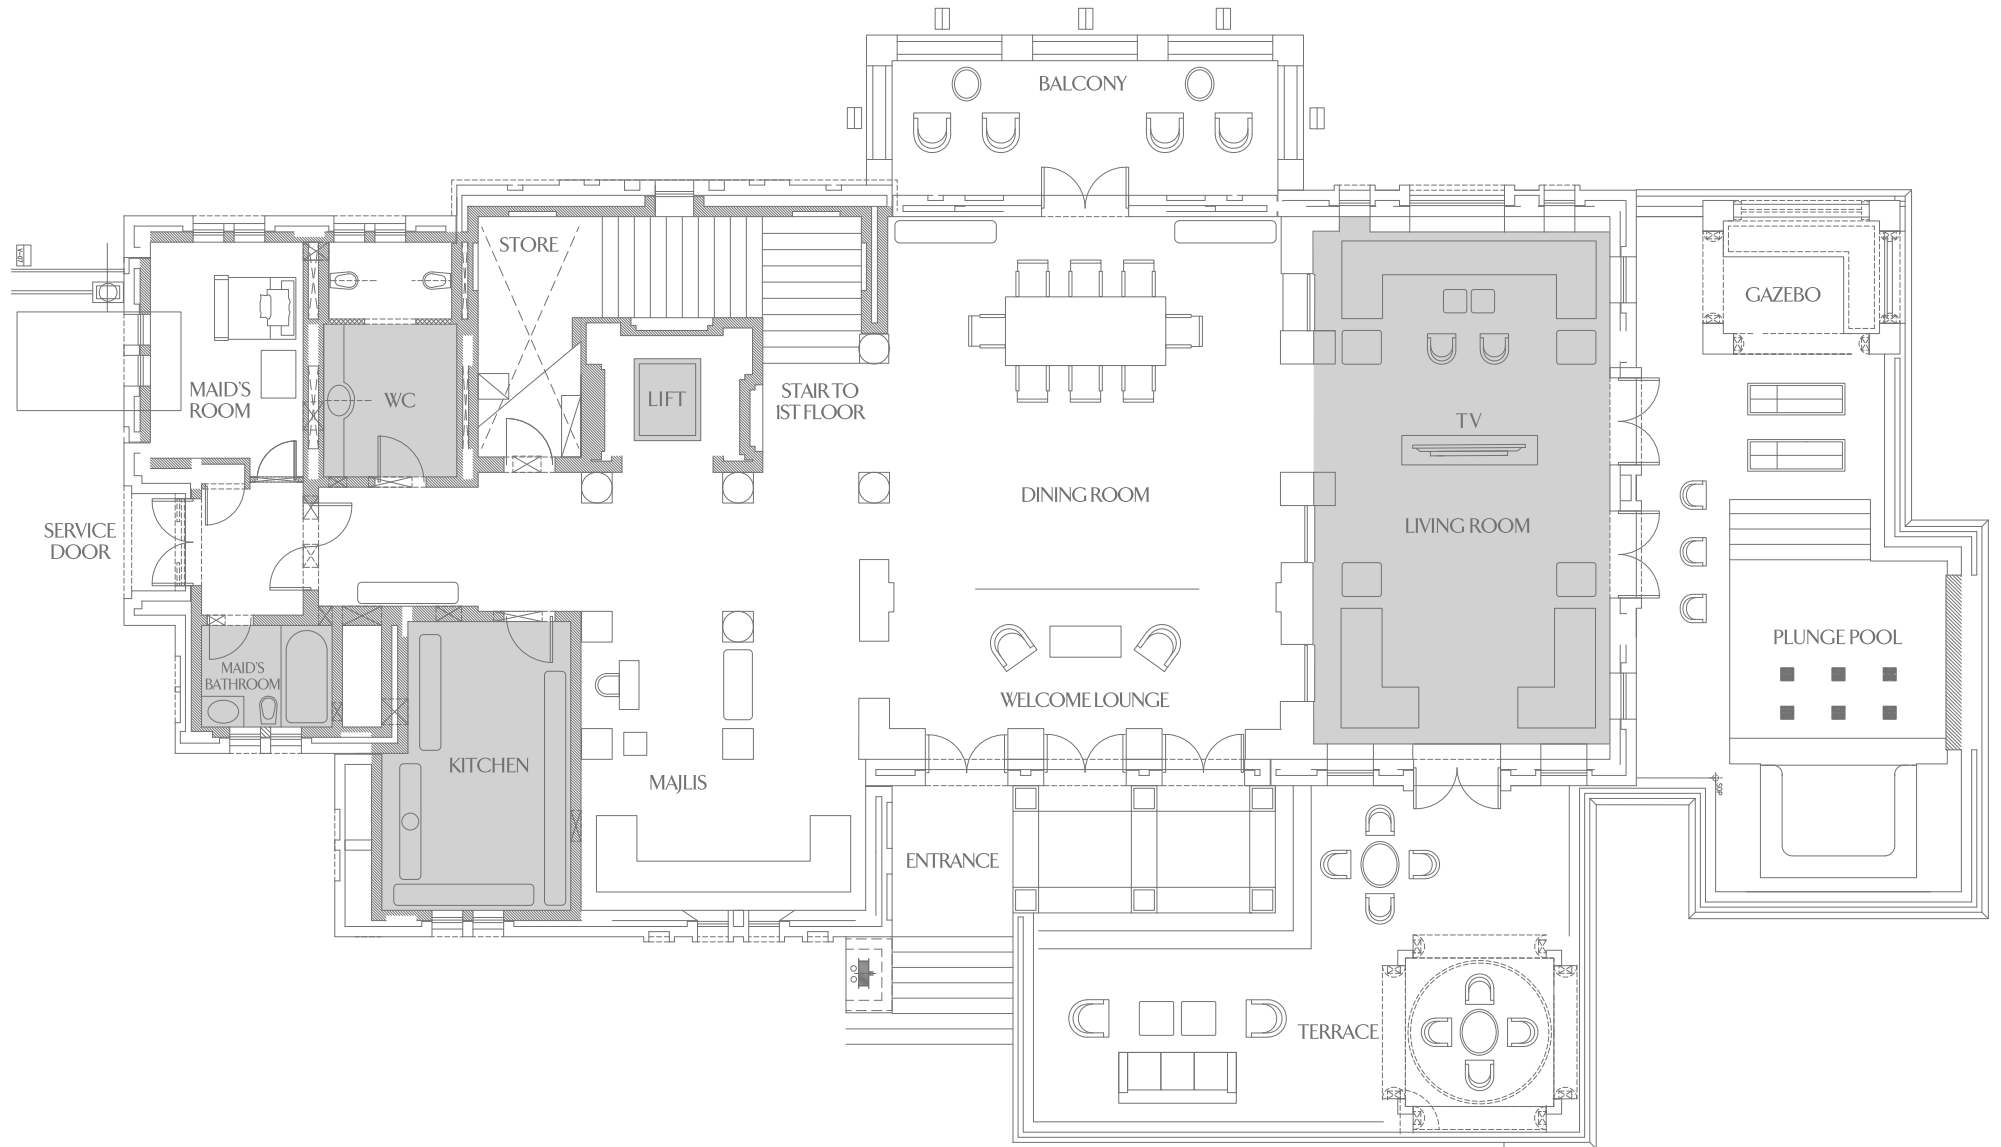

MADINAT JUMEIRAH

Royal Malakiya Villa Ground Level 644 Sqm

MADINAT JUMEIRAH

Royal Malakiya Villa 1st Floor 644 Sqm